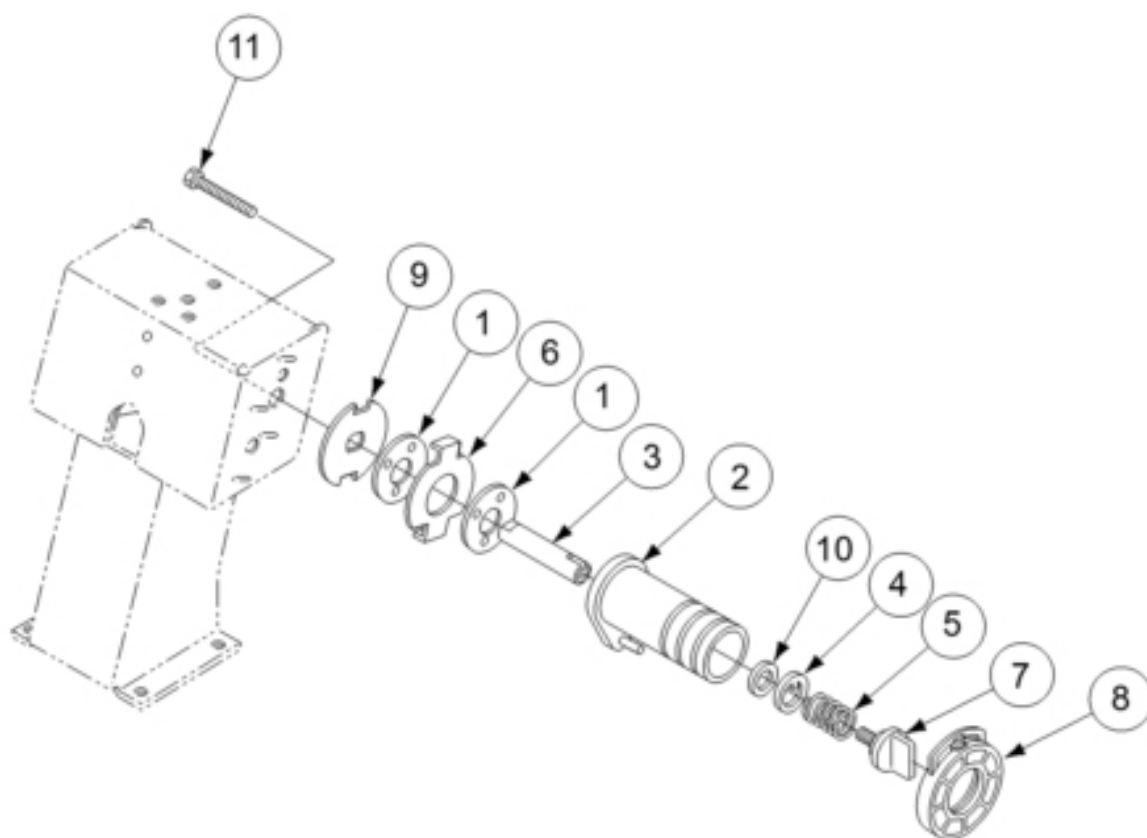

P-549-G - SPINDLE ASSEMBLY

P-549-G
SPINDLE ASSEMBLY

Количество: 1