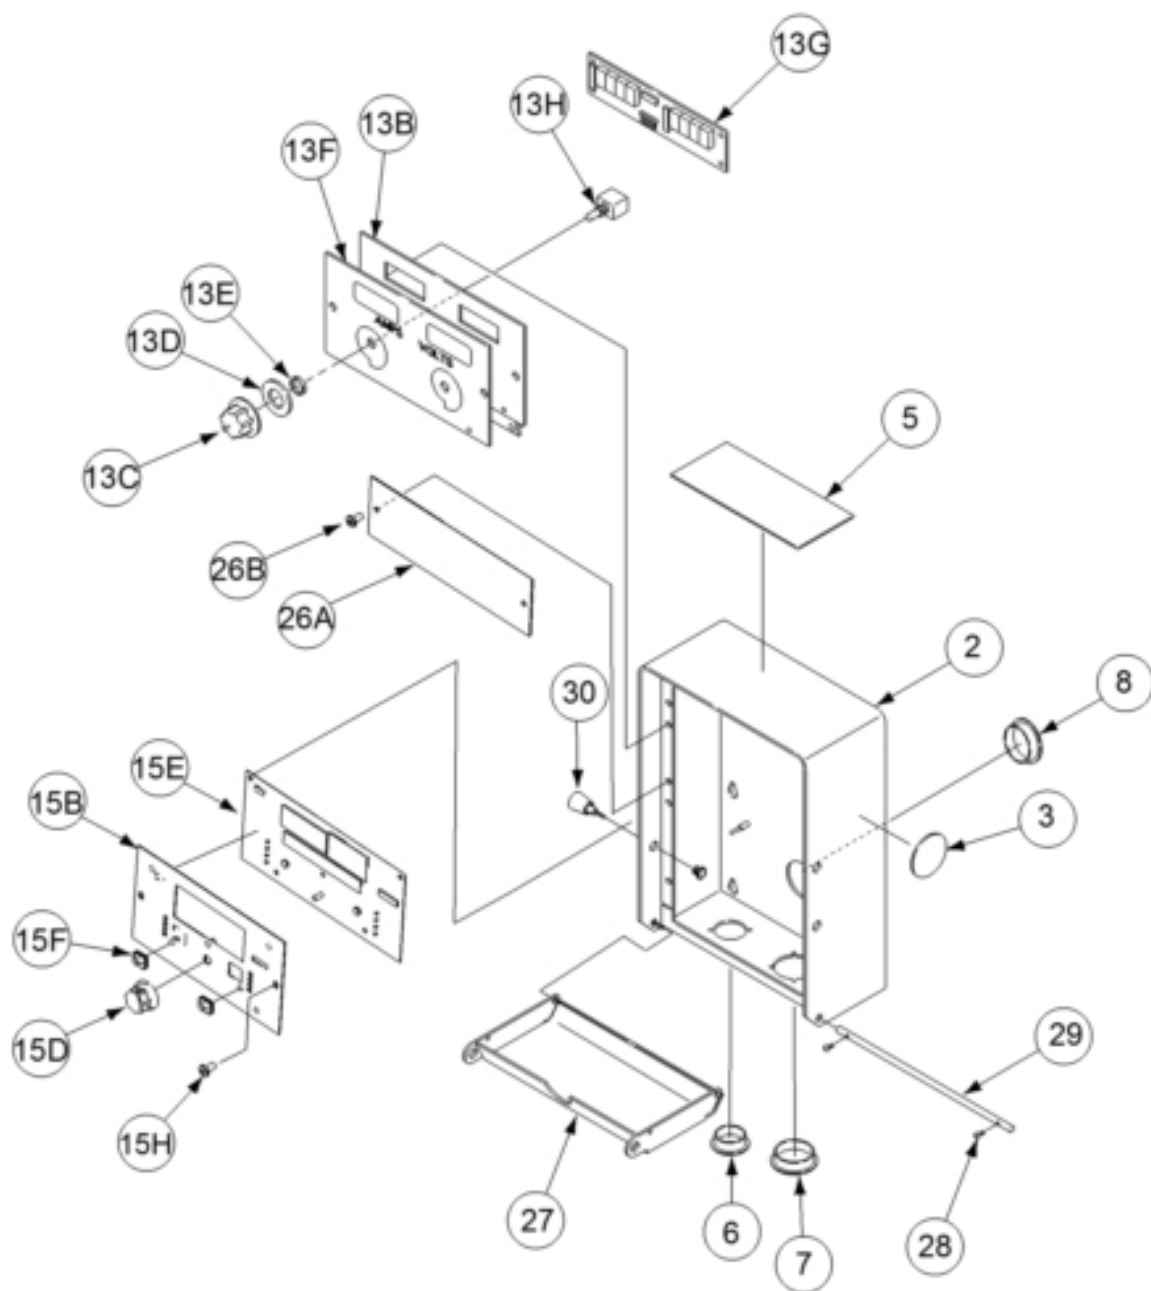

P-549-C - CONTROL BOX ASSEMBLY

P-549-C
CONTROL BOX ASSEMBLY

Количество: 1