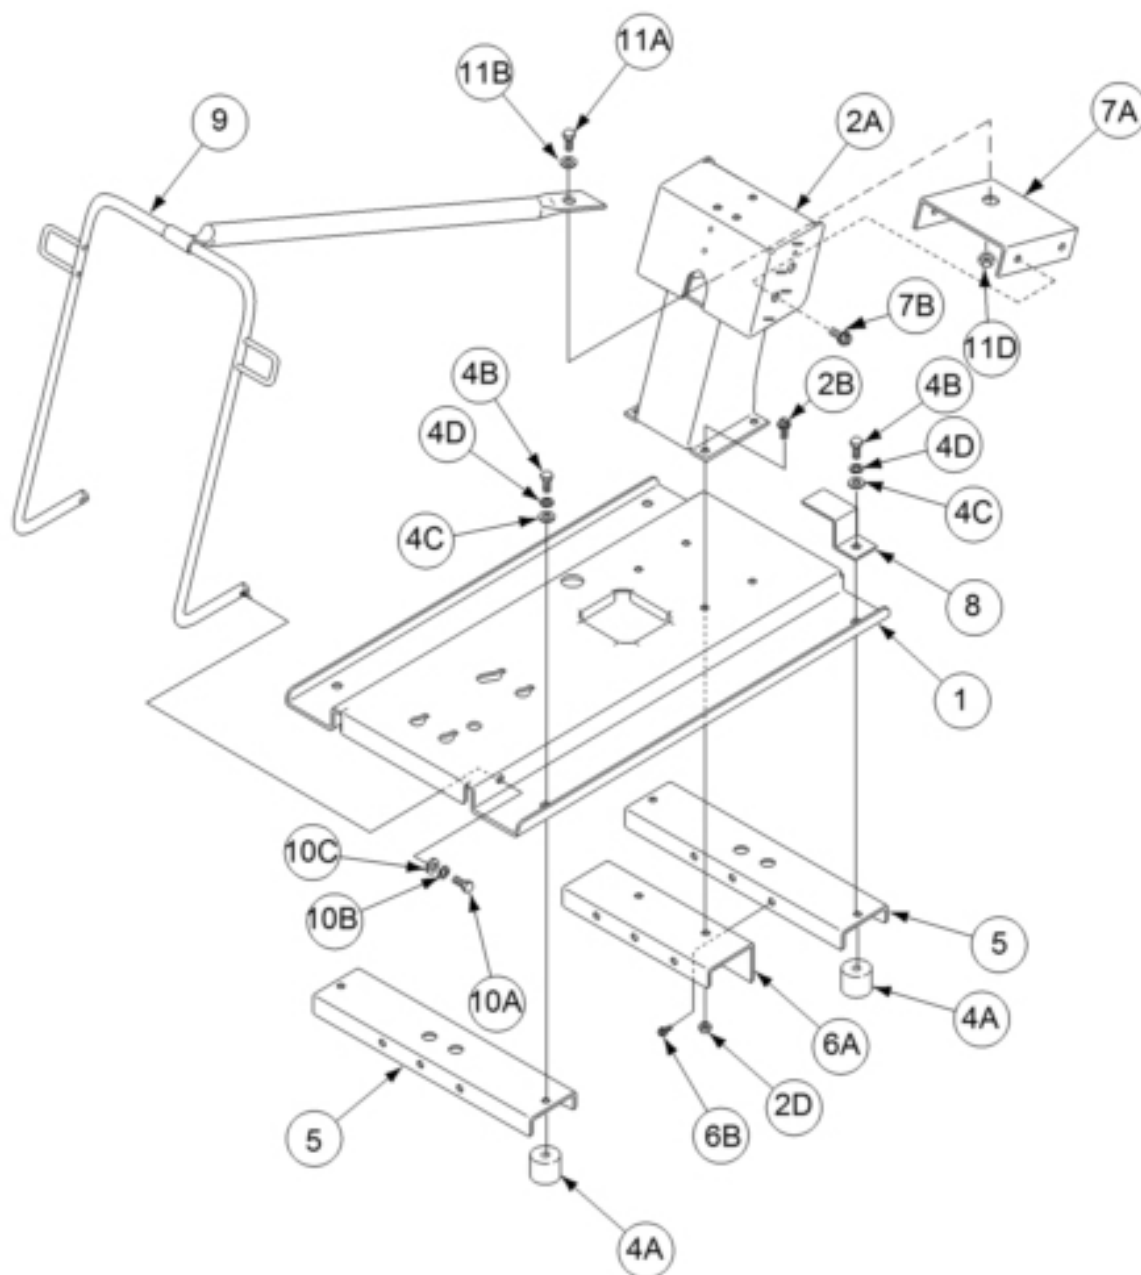

P-549-H - REEL STAND & BASE ASSEMBLY

		P-549-H REEL STAND & BASE ASSEMBLY	Количество: 1
10B		9SE106A-2 LOCK WASHER	Количество: 2
10C		9SS9262-98 PLAIN WASHER	Количество: 2
11A		9SS9225-91 THREAD FORMING SCREW	Количество: 1
11B		9SS9262-98 PLAIN WASHER	Количество: 8
		9SE106A-2 LOCK WASHER	Количество: 1
11D		9SCF000017 1/4-20HN	Количество: 1

P-549-H - REEL STAND & BASE ASSEMBLY

P-549-H
REEL STAND & BASE ASSEMBLY

Количество: 1