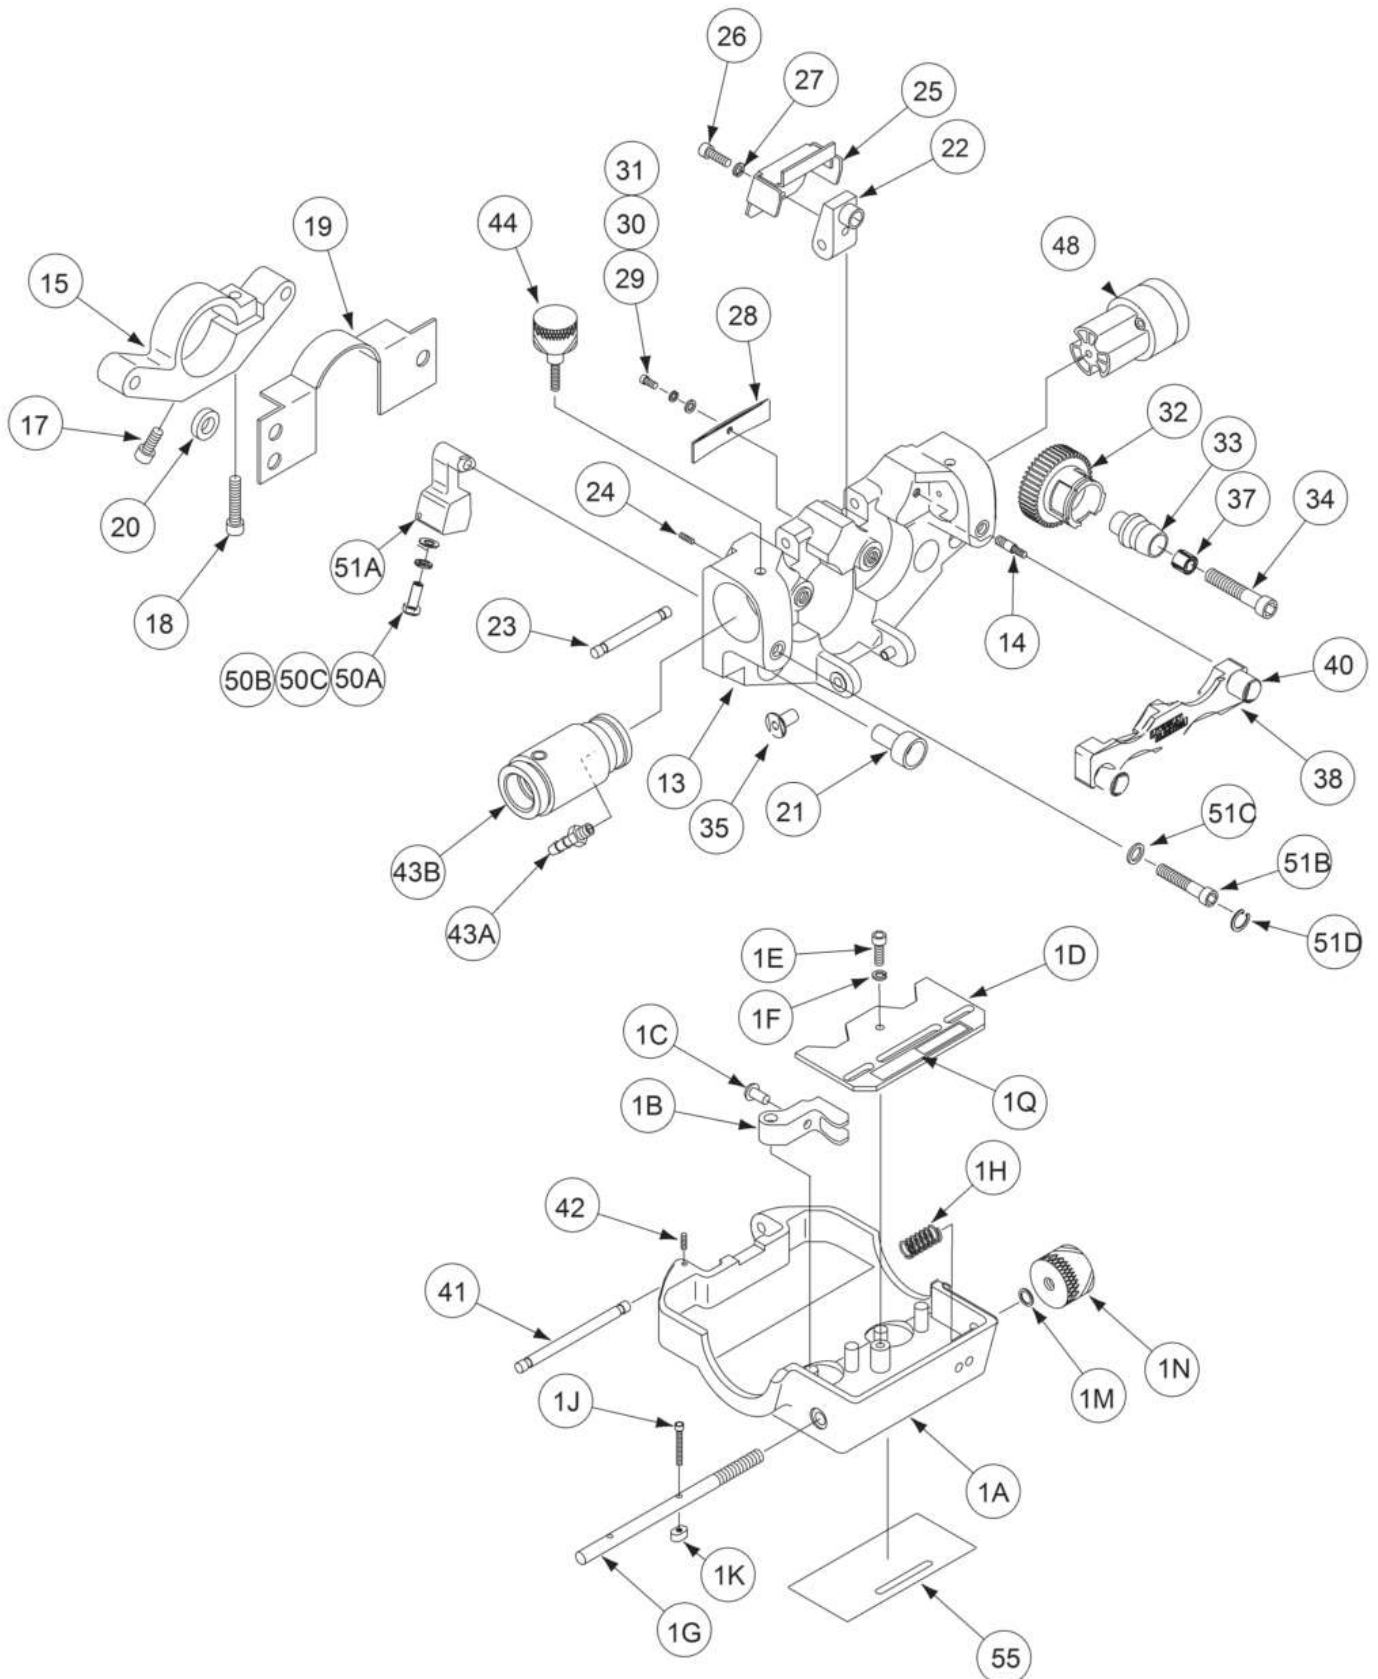

P-549-D - DOOR & FEEDPLATE ASSEMBLY

		P-549-D DOOR & FEEDPLATE ASSEMBLY	Количество: 1
50B		9SS9262-1 PLAIN WASHER	Количество: 1
50C		9SE106A-15 LOCKWASHER	Количество: 1
51A		9SM19611-1 CONNECTION BAR	Количество: 1
51B		9ST9447-112 SOCKET HEAD CAP SCREW	Количество: 1
51C		9SS9262-167 PLAIN WASHER	Количество: 1
51D		9SS9776-69 RETAINING RING	Количество: 1
55		9SS22900 DECAL	Количество: 1

P-549-D - DOOR & FEEDPLATE ASSEMBLY

P-549-D
DOOR & FEEDPLATE ASSEMBLY

Количество: 1