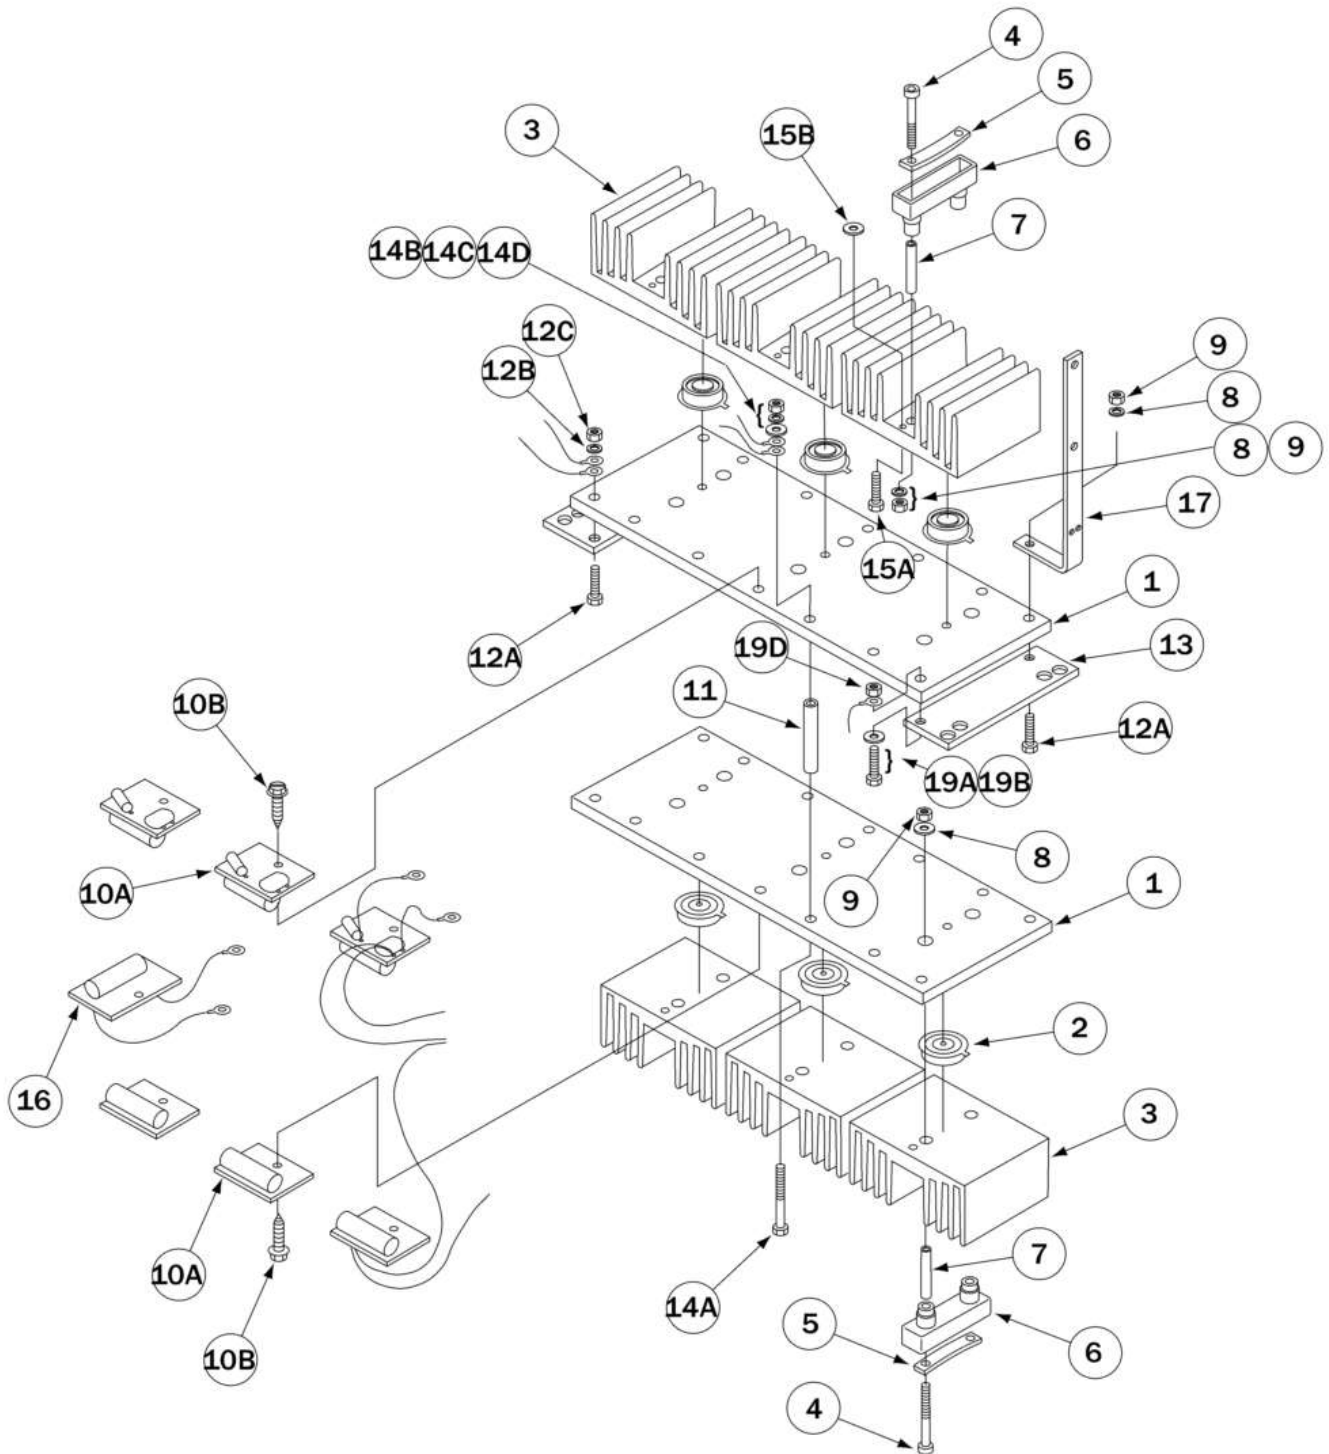

P-349-G - RECTIFIER ASSEMBLY

P-349-G
RECTIFIER ASSEMBLY

Количество: 1