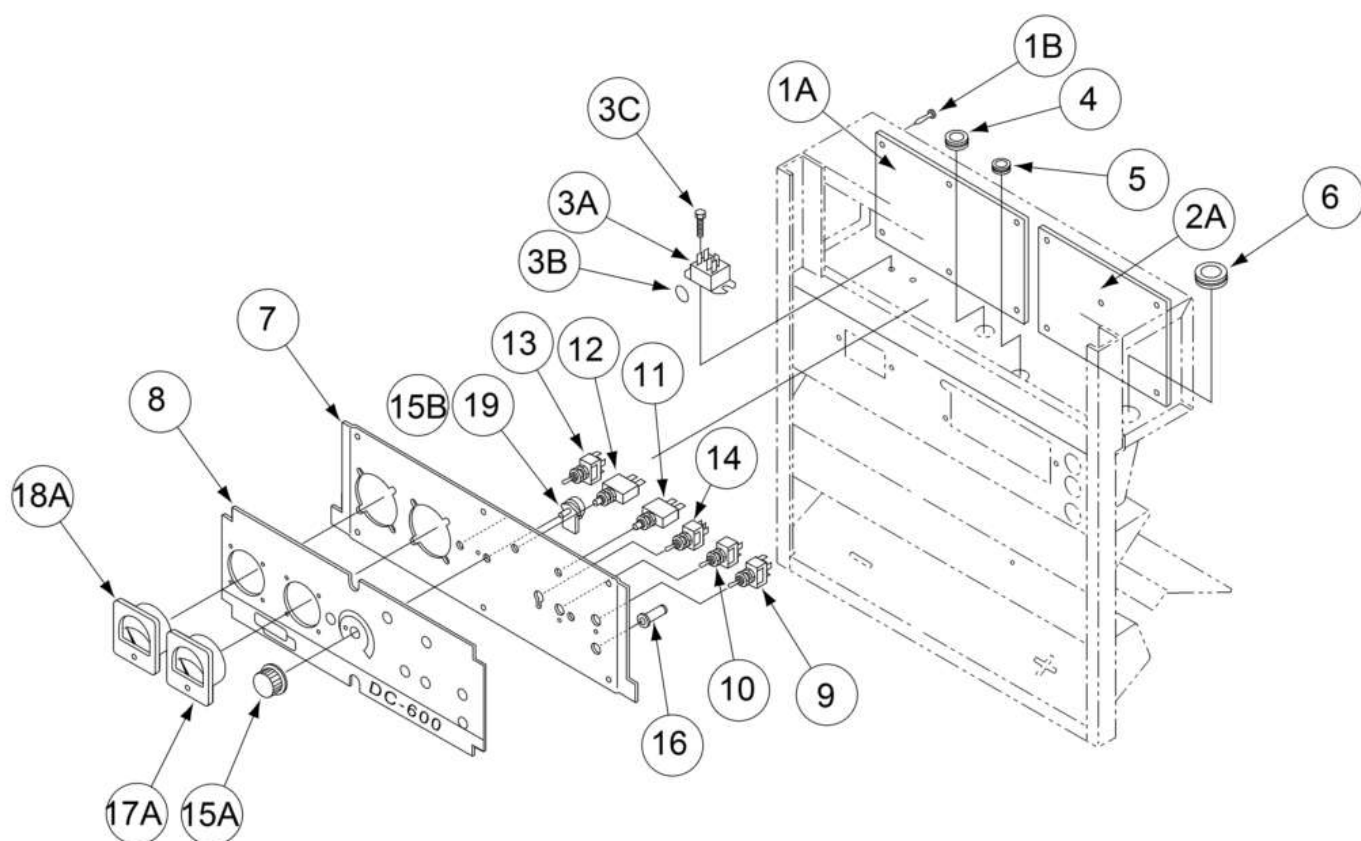

P-349-D - CASE FRONT PANEL ASSEMBLY - CONTROL BOX

		P-349-D CASE FRONT PANEL ASSEMBLY - CONTROL BOX	Количество: 1
15A		9ST10491 KNOB	Количество: 1
15A		9SM22778-2 KNOB, 1.5 IN	Количество: 1
15B		9ST10812-97 POTENTIOMETER	Количество: 1
16		9ST13486-4 PILOT LIGHT	Заменена Количество: 1
17A		9SM20968-1A D.C. AMMETER	Количество: 1
		9SS9262-39 PLAIN WASHER	Количество: 4
18A		9SM20967-1A D.C. VOLTMETER	Количество: 1
		9SS9262-39 PLAIN WASHER	Количество: 4
19		9SS18280 POTENTIOMETER SPACER	Количество: 1

P-349-D - CASE FRONT PANEL ASSEMBLY - CONTROL BOX

P-349-D

CASE FRONT PANEL ASSEMBLY - CONTROL BOX

Количество: 1