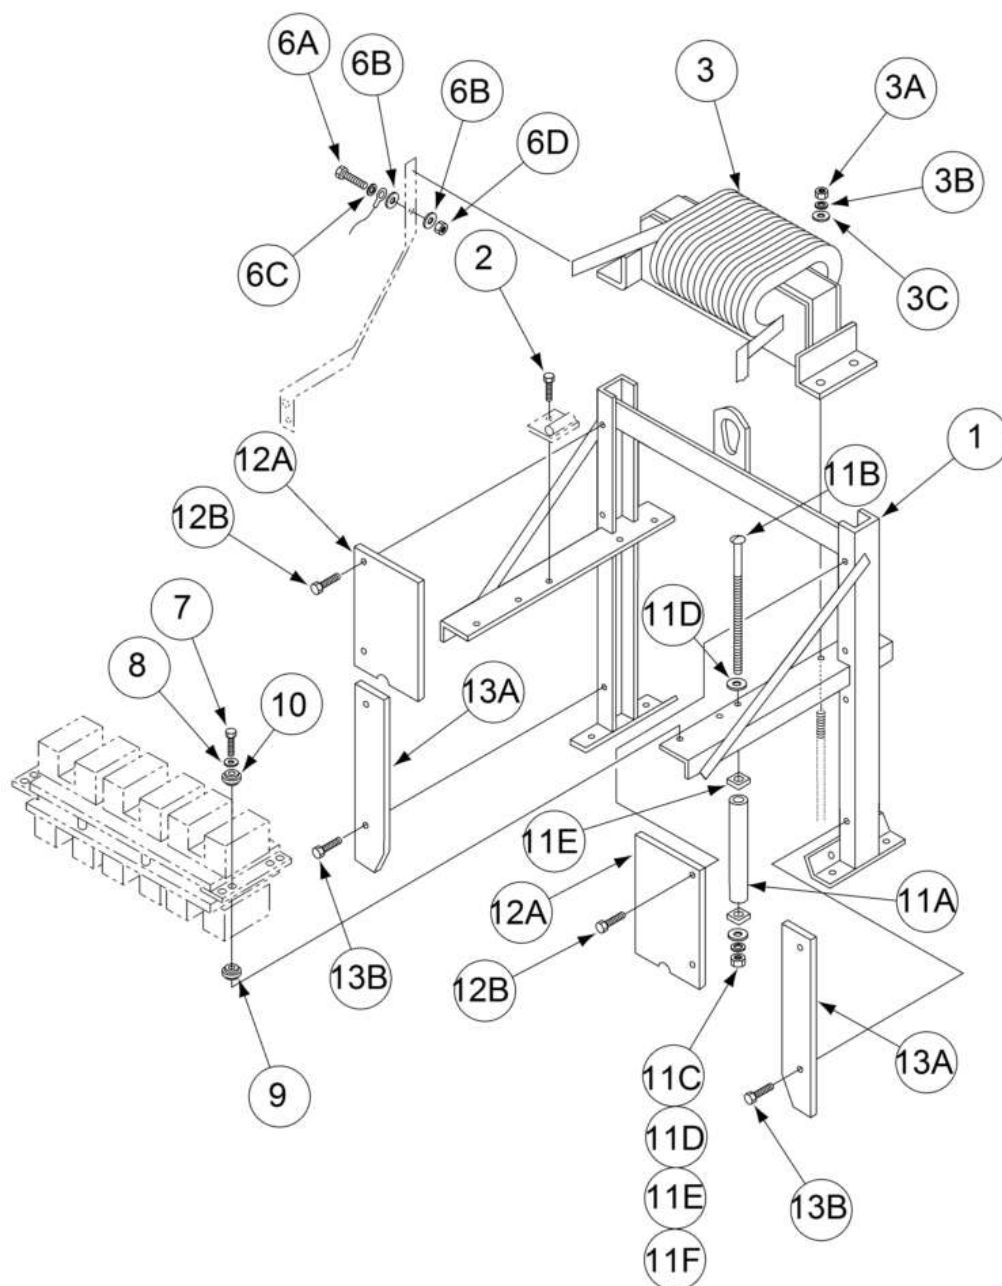

P-349-J - LIFT BALE & CHOKE ASSEMBLY

P-349-J

LIFT BALE & CHOKE ASSEMBLY

Количество: 1