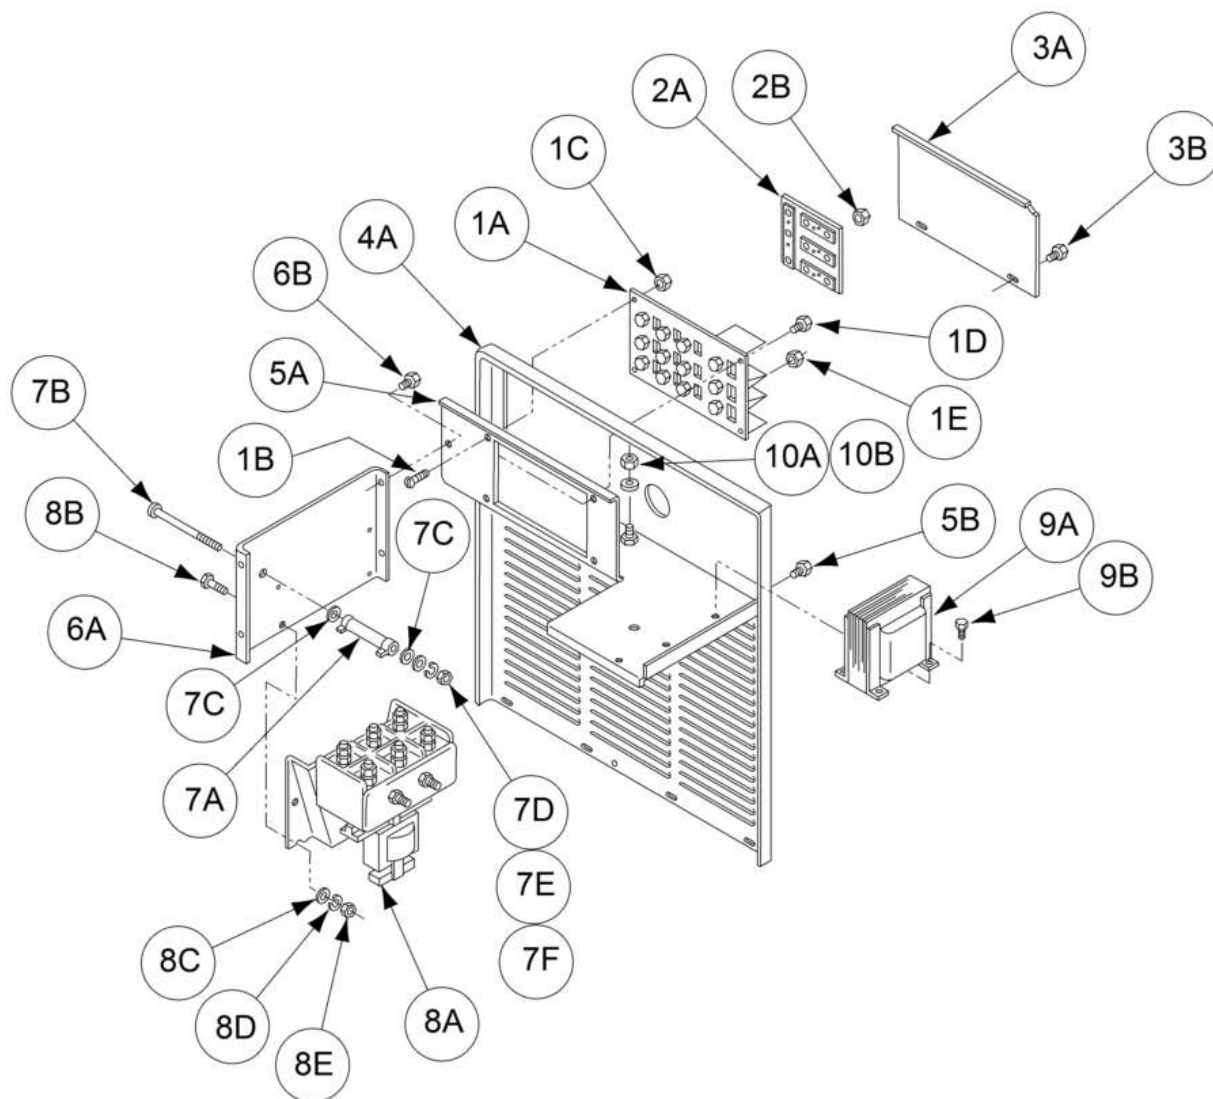

P-720-D - CASE BACK ASSEMBLY

P-720-D
CASE BACK ASSEMBLY

Количество: 1