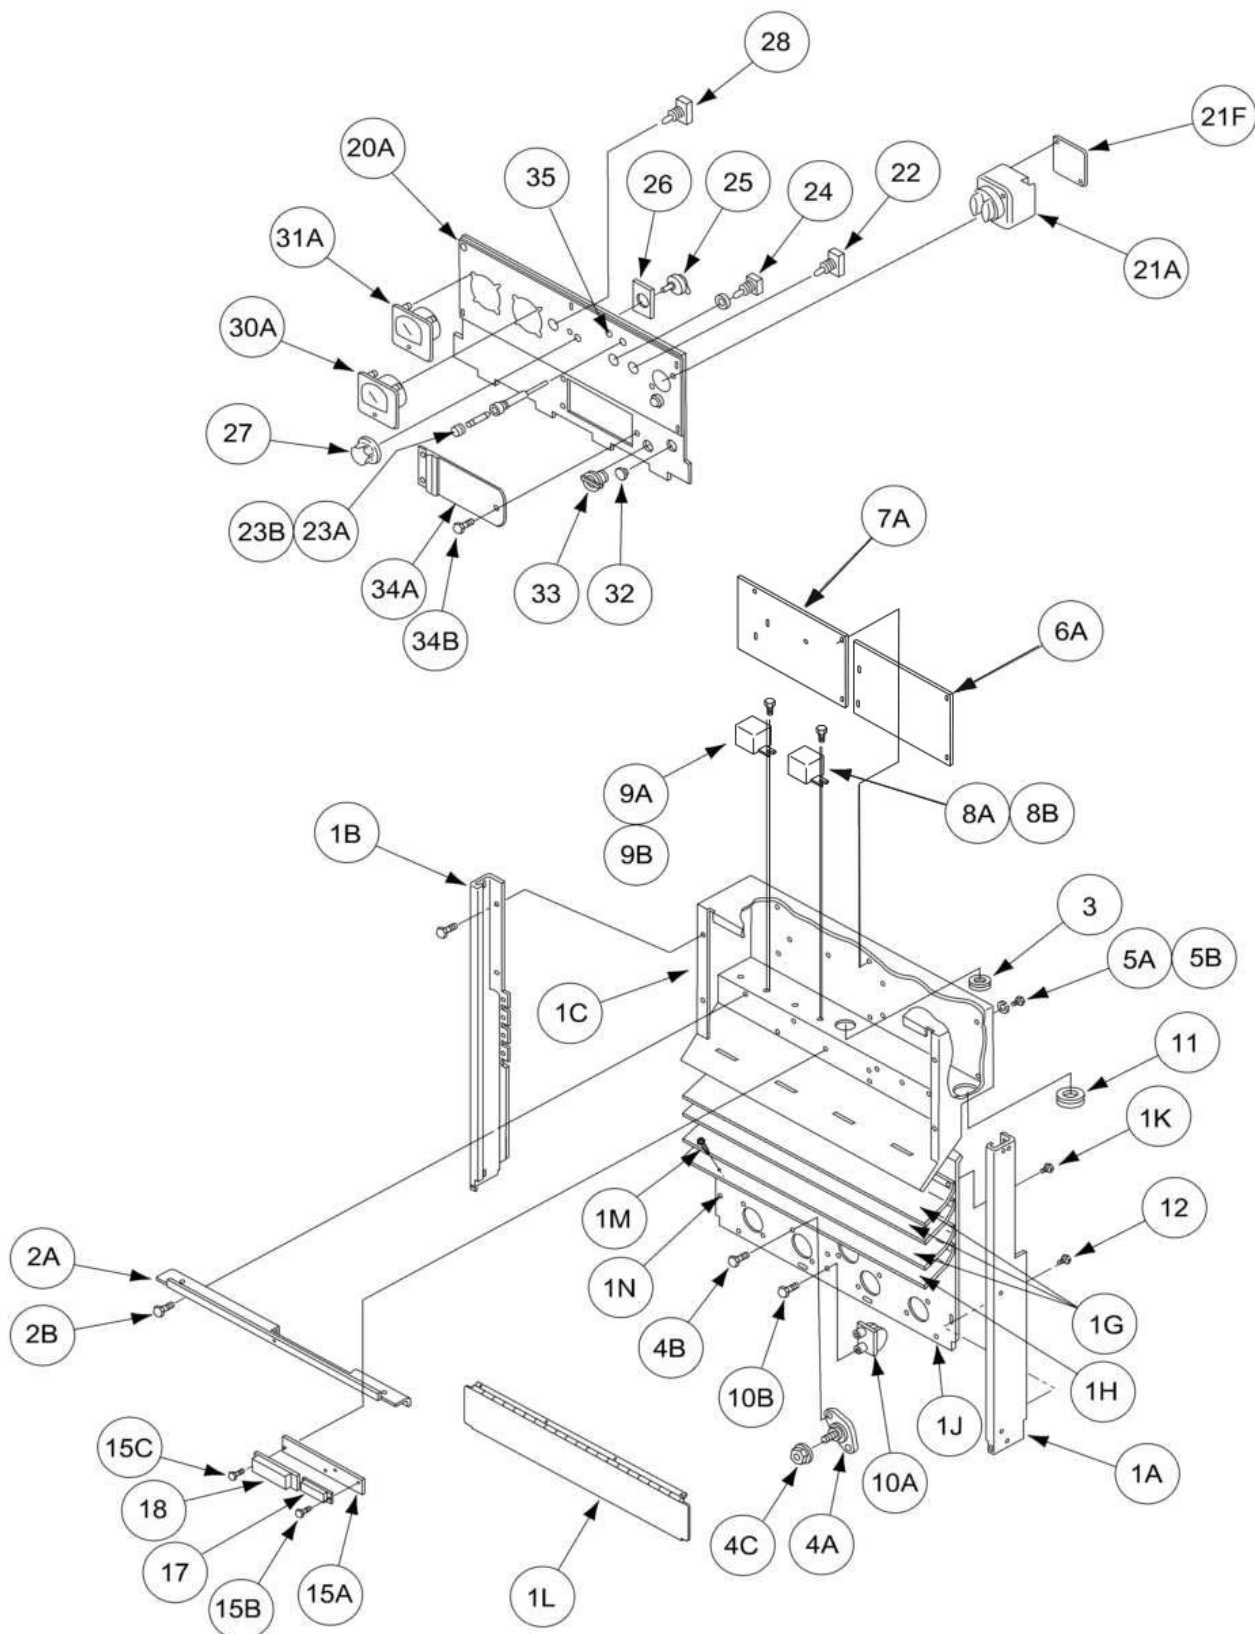

P-720-C_2 - CASE FRONT & CONTROL BOX

		P-720-C_2 CASE FRONT & CONTROL BOX	Количество: 1
		9SS9262-39 PLAIN WASHER	Количество: 4
		9SCF000002 #4-40HN	Количество: 4
		9ST4291-B LOCK WASHER	Количество: 4
32		9ST13597-1 BUTTON PLUG	Количество: 1
33		9ST9639-1 CLAMP	Количество: 1
34A		9SS17293 ACCESS DOOR	Количество: 1
34B		9SS8025-91 SELF TAPPING SCREW	Заменена Количество: 3
		9SS27359 METER SPACER	Количество: 2
35		9ST13486-2 PILOT LIGHT	Количество: 1

P-720-C_2 - CASE FRONT & CONTROL BOX

P-720-C_2
CASE FRONT & CONTROL BOX

Количество: 1