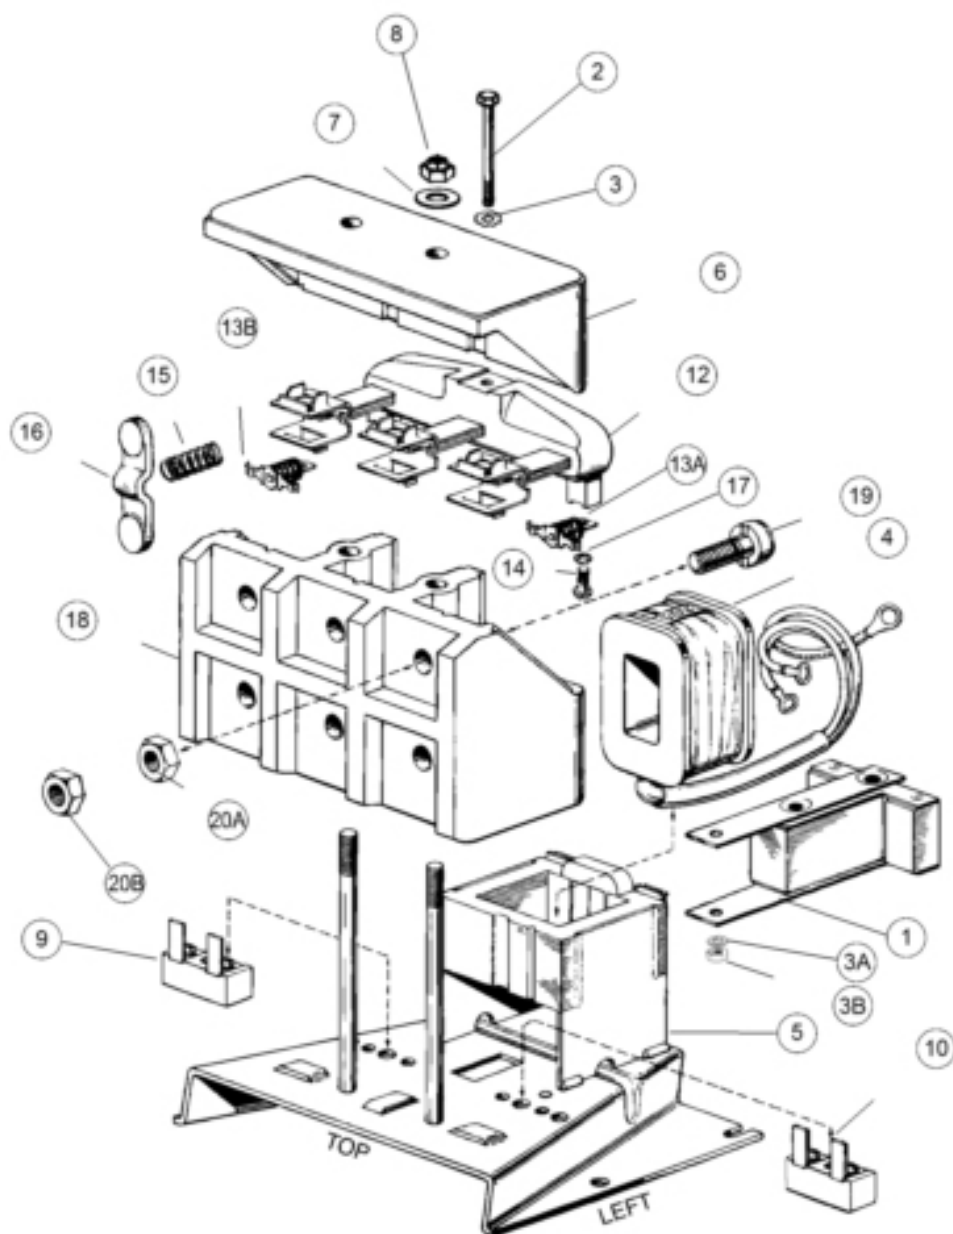

P-720-H - S78 CONTACTOR

		P-720-H S78 CONTACTOR	Количество: 1
16		9ST9865-2R MOVING CONTACT	Количество: AR
17		9SE106A-13 LOCK WASHER	Количество: AR
		9SM13866-8 MAIN CONTACT BLOCK ASSEMBLY	Количество: 1
18		9SL6097 MAIN CONTACT BLOCK	Количество: 1
19		9SS8029-3 MAIN STATIONARY CONTACT	Количество: AR
20A		9ST10940-3 3/8-16 BR HHJN	Количество: AR

P-720-H - S78 CONTACTOR

P-720-H
S78 CONTACTOR

Количество: 1

S78 STARTER