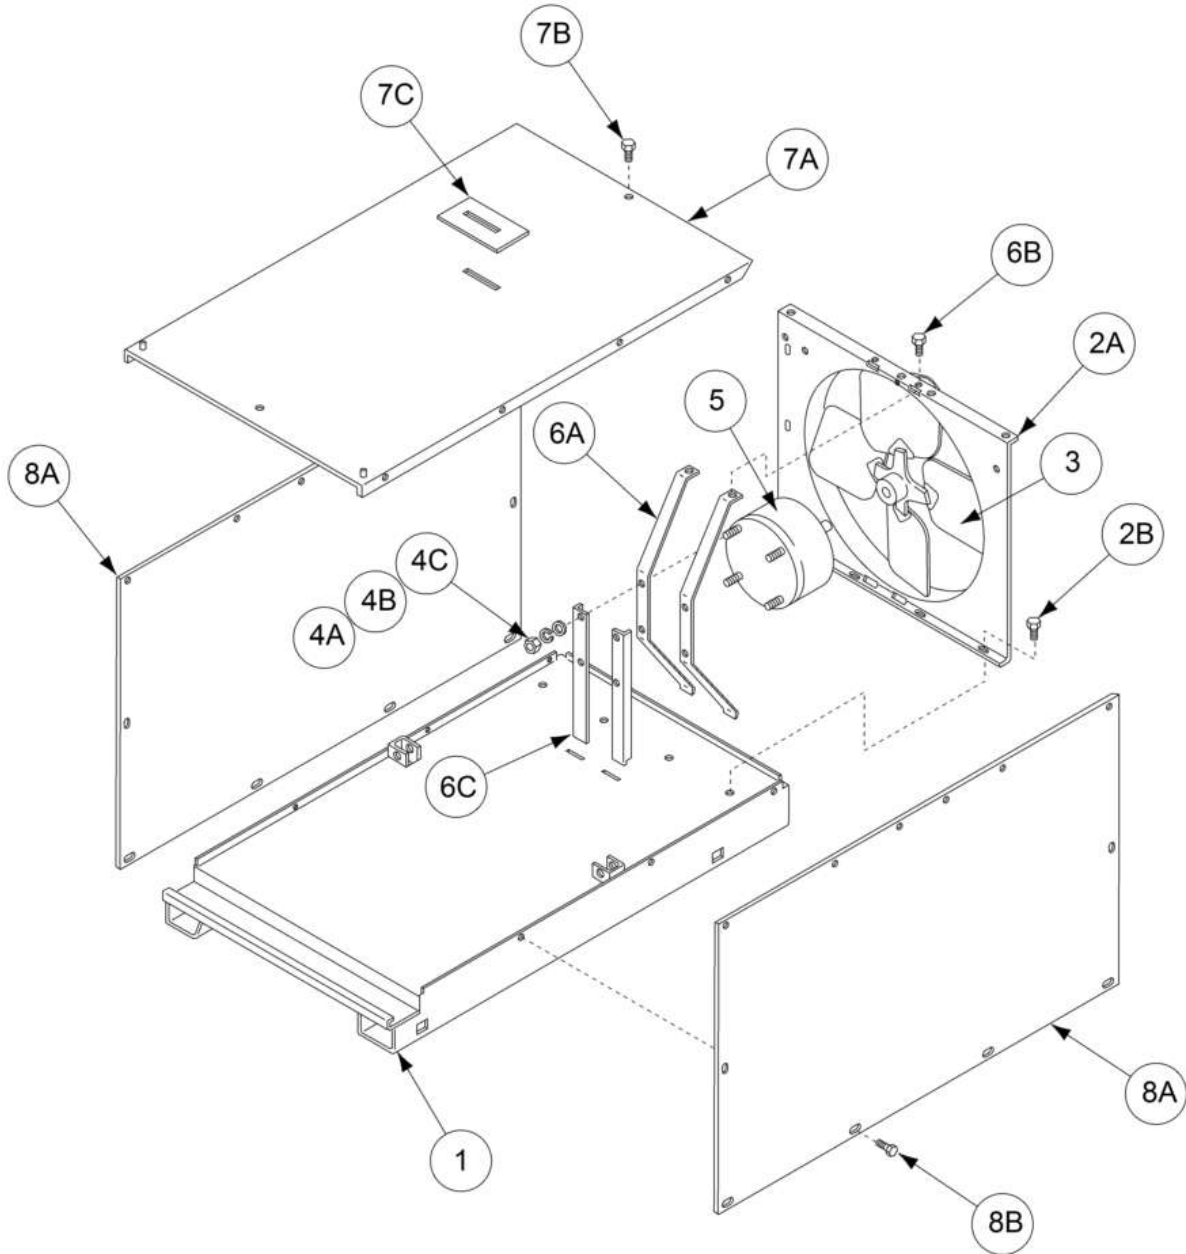

P-720-E - BASE FAN ROOF AND CASE SIDES

		P-720-E BASE FAN ROOF AND CASE SIDES		Количество: 1
6A		9SM16525-2 FAN MOTOR MOUNTING BRACKET	Заменена	Количество: 2
6B		9SS8025-110 SELF TAPPING SCREW		Количество: 2
7A		9SM12352-17 ROOF		Количество: 1
7B		9SS8025-91 SELF TAPPING SCREW	Заменена	Количество: 10
7C		9SS12934 COVER SEAL		Количество: 1
8A		9SM14065-8 CASE SIDE		Количество: 2
8B		9SS8025-91 SELF TAPPING SCREW	Заменена	Количество: 12

P-720-E - BASE FAN ROOF AND CASE SIDES

P-720-E
BASE FAN ROOF AND CASE SIDES

Количество: 1